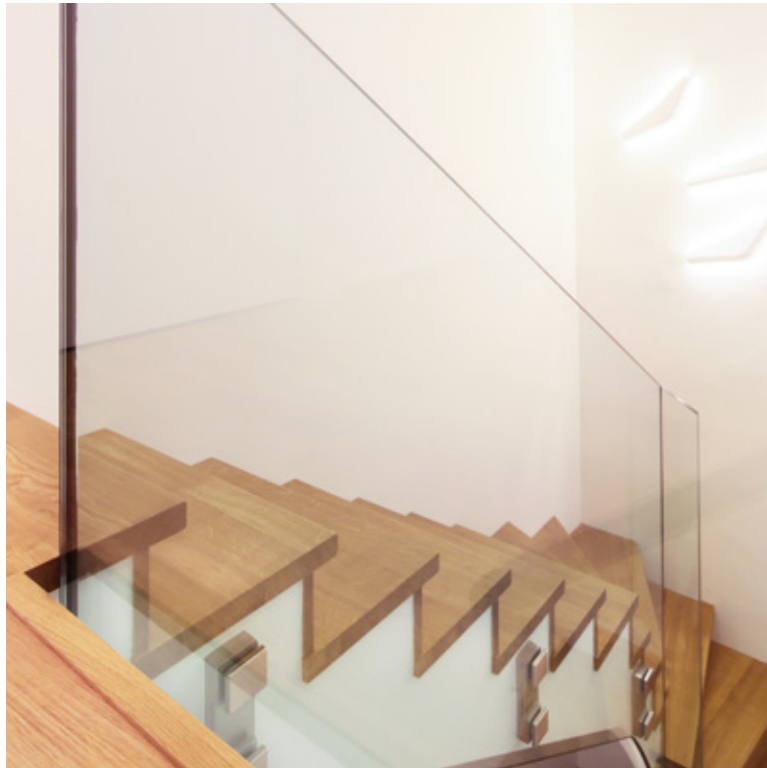

UNSERE DESIGN-HIGHLIGHTS FÜR IHRE MAßANFERTIGUNG

Sie möchten Ihrer Brüstung aus Glas eine persönliche Note verleihen?
Bei uns haben Sie die Wahl:

Klares Glas

Sie mögen es zeitlos und unaufgeregt? Eine Brüstung aus klarem Glas ist puristisch schön und öffnet Ihre Räumlichkeiten durch größtmögliche Transparenz.