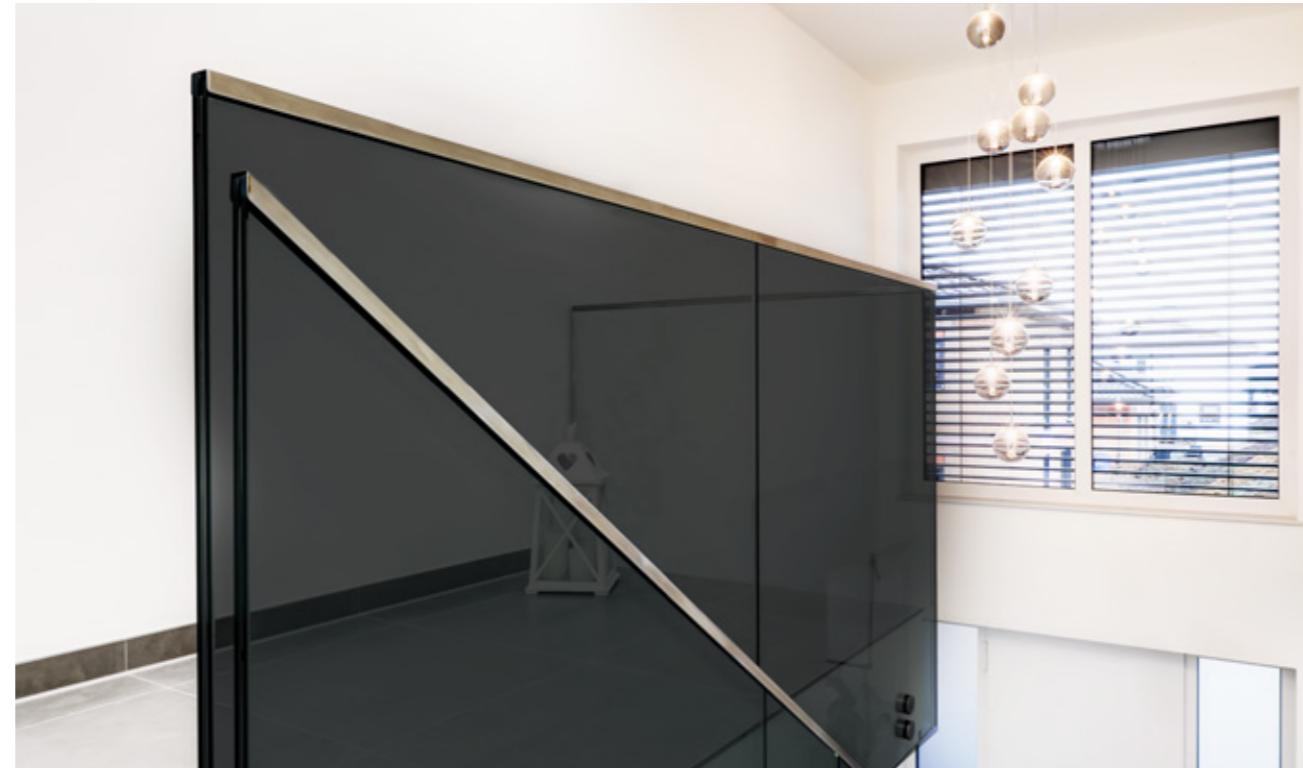

## Mit Klemmhaltern

Diese Methode zur Befestigung von Brüstungen und Geländern aus Glas ist am gängigsten und bietet größtmögliche Flexibilität in der Gestaltung. Zur Befestigung werden die einzelnen Glaselemente mit Klemmhaltern zwischen dem Bauwerk eingespannt.

## Mit Punkthaltern

Ob bei Treppengeländern aus Glas oder zur Absicherung eines französischen Balkons – Punkthalter aus Edelstahl kommen immer dann zum Einsatz, wenn es darum geht, die Glaselemente vor dem Baukörper zu befestigen. Hierfür wird der Punkthalter im Mauerwerk befestigt und mit dem Glas verschraubt.

## **Klares Glas**

Sie mögen es zeitlos und unaufgeregt? Eine Brüstung aus klarem Glas ist puristisch schön und öffnet Ihre Räumlichkeiten durch größtmögliche Transparenz.