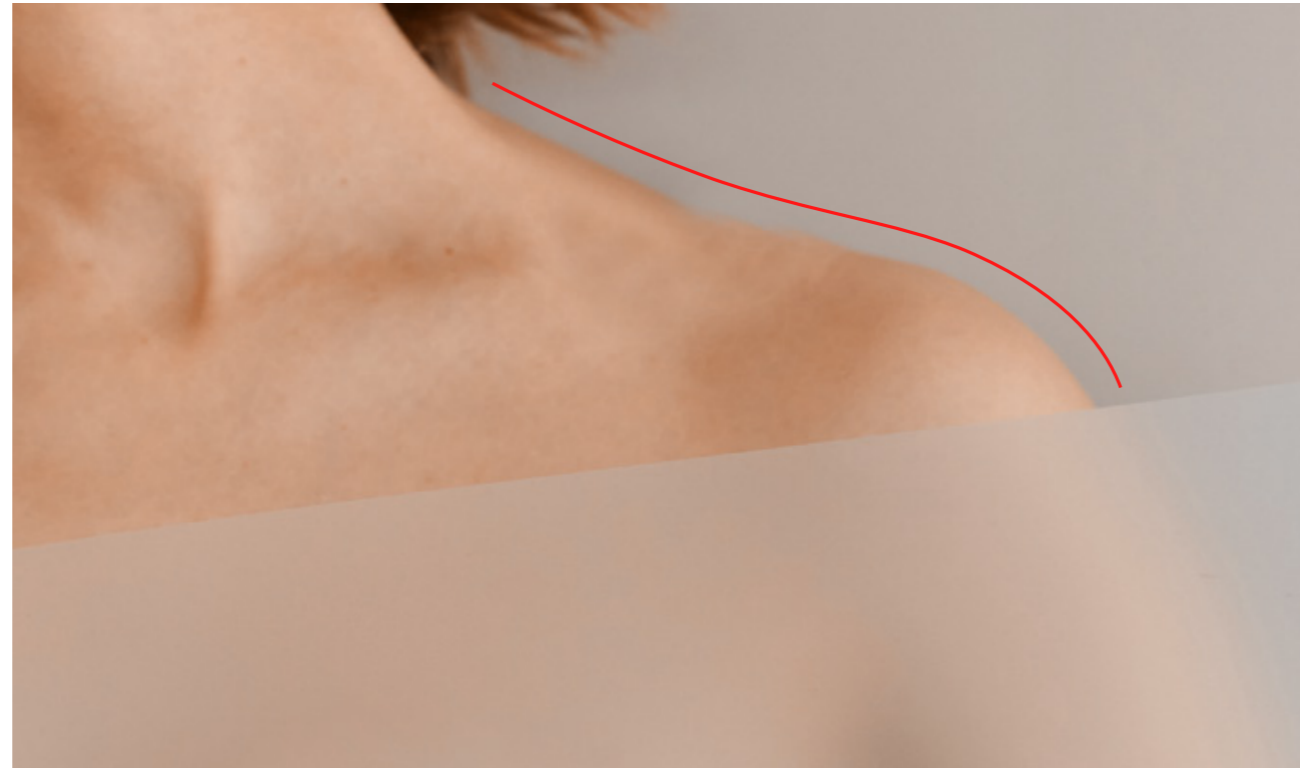

Strukturiertes Glas

Lichtdurchflutet und dennoch blickdicht: Dank strukturiertem Glas können Sie Ihre Privatsphäre genießen.