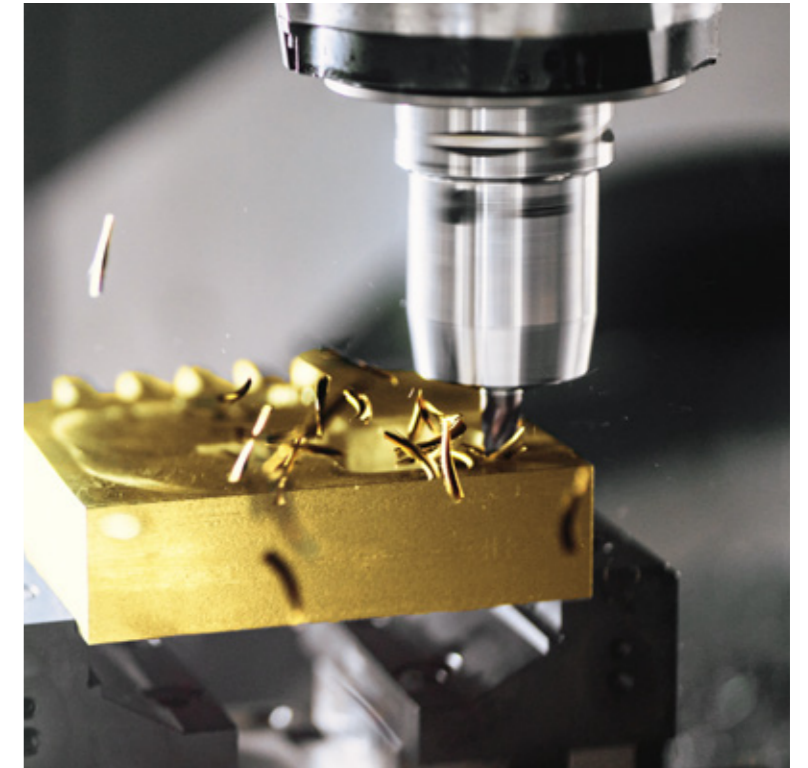

Stabile & robuste Beschläge

Unsere Standardbeschläge bestehen aus robustem und langlebigem Messing. Gerne bieten wir Ihnen aber auch andere Materialien wie Edelstahl sowie eine vielfältige Farbauswahl an, um Ihre Dusche perfekt auf Ihre Badezimmergestaltung abzustimmen.