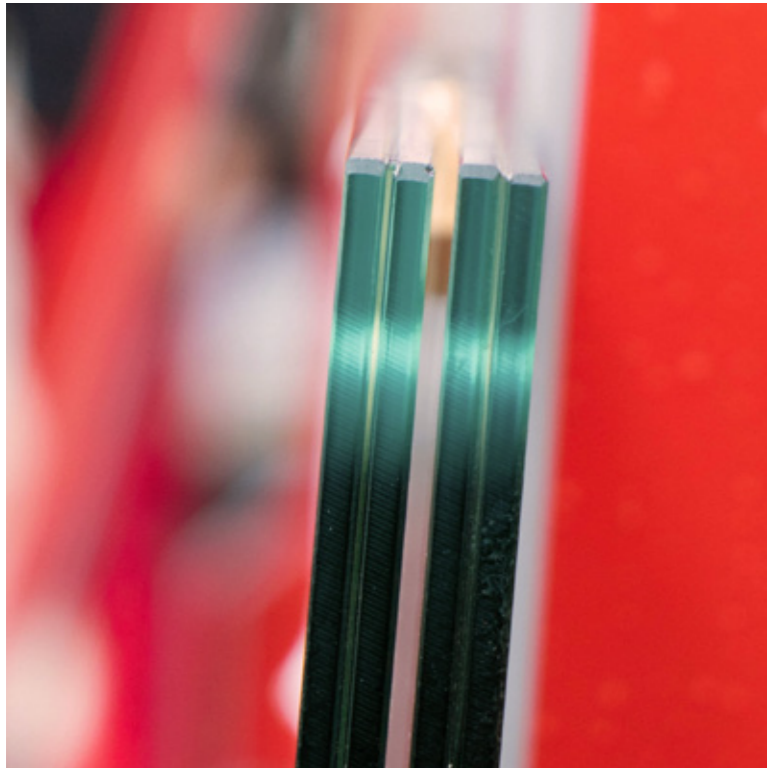

HOCHWERTIGE MATERIALIEN FÜR IHRE DUSCHE

Uns ist die beständige Qualität unserer Produkte sowie Ihre Zufriedenheit besonders wichtig!
Daher verwenden wir bei der Fertigung Ihrer Dusche ausschließlich hochwertige Materialien:

Dickeres Sicherheitsglas

Wir legen großen Wert auf die Qualität und Sicherheit unserer Duschen, die aus hochwertigem Einscheibensicherheitsglas mit einer Dicke von mindestens 8 mm gefertigt werden.